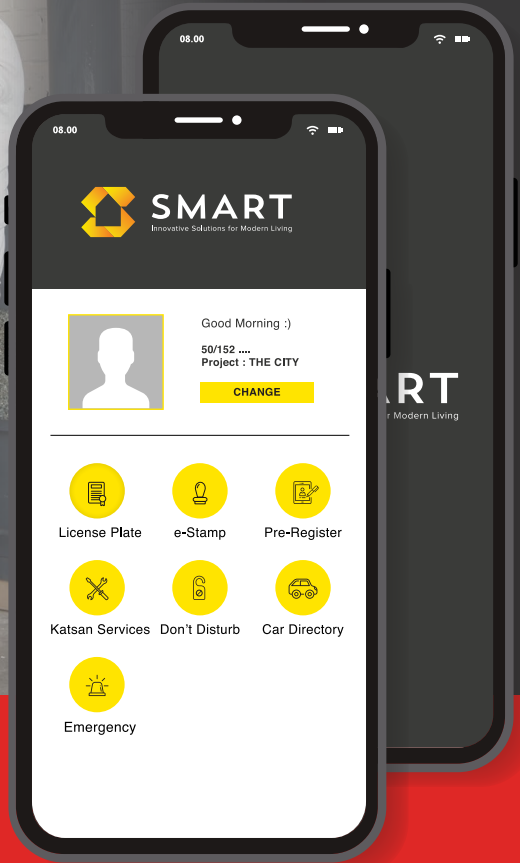

LIVING EXPERT

เราพัฒนานวัตกรรมความปลอดภัยที่สะดวกต่อผู้อยู่อาศัย
ใส่ใจในทุกรายละเอียดของการใช้ชีวิต
เพื่อให้ลูกบ้านมีคุณภาพชีวิตที่ดียิ่งขึ้น

SMART NOTIFICATION

ข่าวสาร

กับทุกประกาศและข่าวสารสำคัญ

แชทกับนิติ