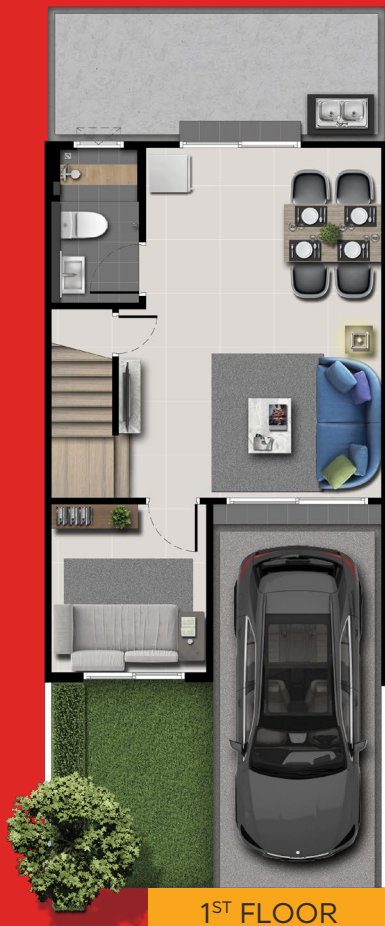

LEVEL UP

เหนือระดับด้วย CLUBHOUSE

ถูกออกแบบเพื่อเติมเต็มชีวิตให้คุณในทุกๆ ด้าน ด้วยฟังก์ชันและสิ่งอำนวยความสะดวกที่ครบครัน และสภาพแวดล้อมที่ดีกว่าให้ครอบครัว ในราคาที่ เป็นเจ้าของได้ง่ายกว่าเดิม

ภาพใช้เพื่อการโฆษณาเท่านั้น

GROSSO

จุดเด่นของทาวน์โฮม มีห้องอเนกประสงค์ด้านล่าง ที่สามารถปรับเปลี่ยนห้องตามไลฟ์สไตล์คุณได้

ภาพทั้งหมดนี้แสดงอาจไม่เหมือนสภาพจริง ซึ่งแสดงการแบ่งพื้นที่ใช้สอยเท่านั้น ทั้งนี้เป็นไปตามเงื่อนไขของทางบริษัทฯ บ้านที่จำหน่ายไม่รวมการตกแต่งใดๆ ทั้งสิ้น

พื้นที่ใช้สอย

91

ตร.ม.

2

ห้องนอน

2

ห้องน้ำ

1