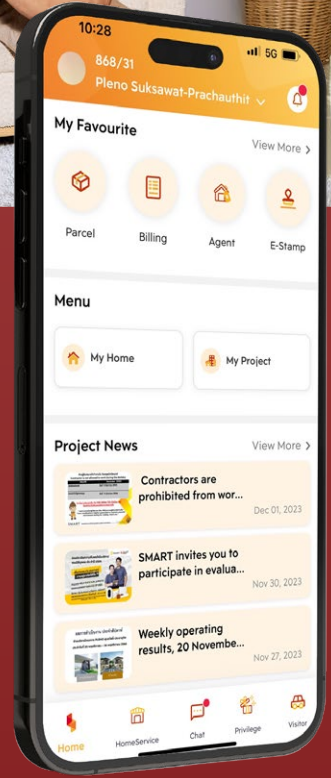

LIVING EXPERT

เราพัฒนานวัตกรรม
ความปลอดภัยที่สะดวก
ต่อผู้อยู่อาศัย ใส่ใจใน
ทุกรายละเอียดของการ

SMART NOTIFICATION

ข่าวสาร

ทันทุกประกาศและข่าวสารสำคัญ

แชทกับนิติ

คุยได้ง่ายๆ กับนิติและเพื่อนบ้าน

พีดุ

พีดุมาแจ้งเตือนกันใจพร้อมรับได้เลย

จ่ายบิล

ค่าส่วนกลาง ค่าน้ำค่าไฟ จ่ายง่าย จบไว

สิทธิพิเศษ

รวมโปรโมชั่นตอบทุกไลฟ์สไตล์

มาร์เก็ตเพลส

ซื้อขายง่ายในโครงการและกับทุกหมู่บ้านสมาร์ท

สะดวกสบาย...

อุ่นใจเรื่องความปลอดภัย

แอปพลิเคชัน SMART WORLD ยกระดับความปลอดภัยกับระบบแจ้งเตือนแชทที่เข้ามาบ้าน ปฏิเสธการเข้าพบหรือเรียก รปภ. ซึ่งสามารถทำได้ง่ายๆ ผ่านสมาร์ทโฟน